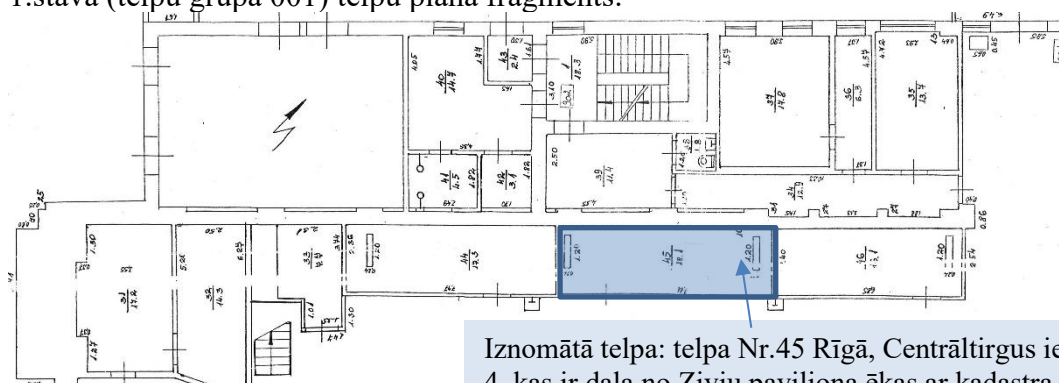

IZNOMĀTO TELPU SKICE

1. Zivju paviljona Rīgā, Centrāltirgus ielā 3 k.4, kadastra apzīmējums: 01000040071074 1.stāva (telpu grupa 001) telpu plāna fragments:

Iznomātā telpa: telpa Nr.45 Rīgā, Centrāltirgus ielā 3 k-4, kas ir daļa no Zivju paviljona ēkas ar kadastra apzīmējumu Nr. 0100 004 0071 074 ar kopējo platību 18,1 m²

2. Zivju paviljona Rīgā, Centrāltirgus ielā 3 k.4, kadastra apzīmējums: 01000040071074 2.stāva (telpu grupa 002) biroja telpu skices fragments:

Iznomātā telpa: birojs Nr.3 Rīgā, Centrāltirgus ielā 3 k-4, kas ir daļa no Zivju paviljona ēkas ar kadastra apzīmējumu Nr. 0100 004 0071 074 ar kopējo platību 19,1 m²