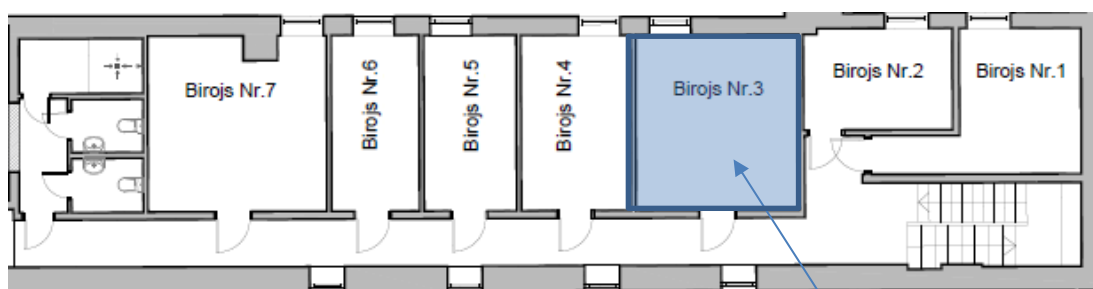

IZNOMĀTO TELPU SKICE

1. Zivju paviljona Rīgā, Centrāltirgus ielā 3 k.4, kadastra apzīmējums: 01000040071074 1.stāva (telpu grupa 001) telpu plāna fragments:

Iznomātā telpa: telpa Nr.45 Rīgā, Centrāltirgus ielā 3 k-4, kas ir daļa no Zivju paviljona ēkas ar kadastra apzīmējumu Nr. 0100 004 0071 074 ar kopējo platību 18,1 m²

2. Zivju paviljona Rīgā, Centrāltirgus ielā 3 k.4, kadastra apzīmējums: 01000040071074 2.stāva (telpu grupa 002) biroja telpu skices fragments:

Iznomātā telpa: birojs Nr.3 Rīgā, Centrāltirgus ielā 3 k-4, kas ir daļa no Zivju paviljona ēkas ar kadastra apzīmējumu Nr. 0100 004 0071 074 ar kopējo platību 19,1 m²