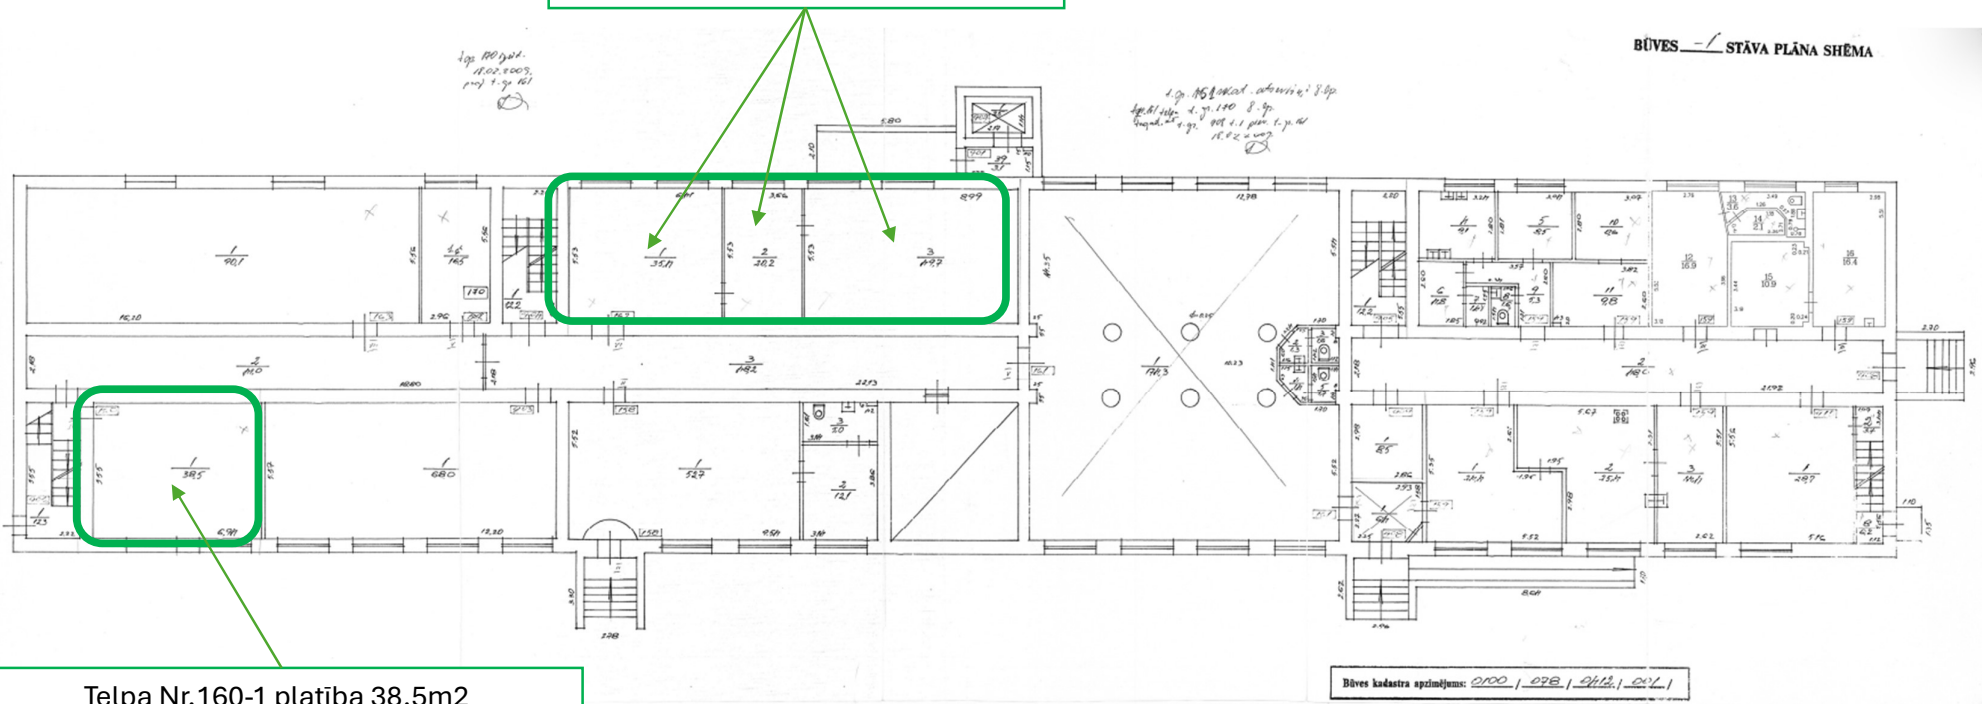

**Aglonas iela 35, k-3,**  
puspagraba stāvs

Telpas Nr.162-1, Nr.162-2, Nr.162-3  
kopējā platība 105,3 m<sup>2</sup>  
izmantošanas veids: Darbnīca  
(rūpnieciskās ražošanas telpu grupa,  
kods - 1251)

Telpa Nr.160-1 platība 38,5m<sup>2</sup>  
izmantošanas veids: Datorspēļu zāle  
(plašizklaides pasākumu telpa -kods – 1261)