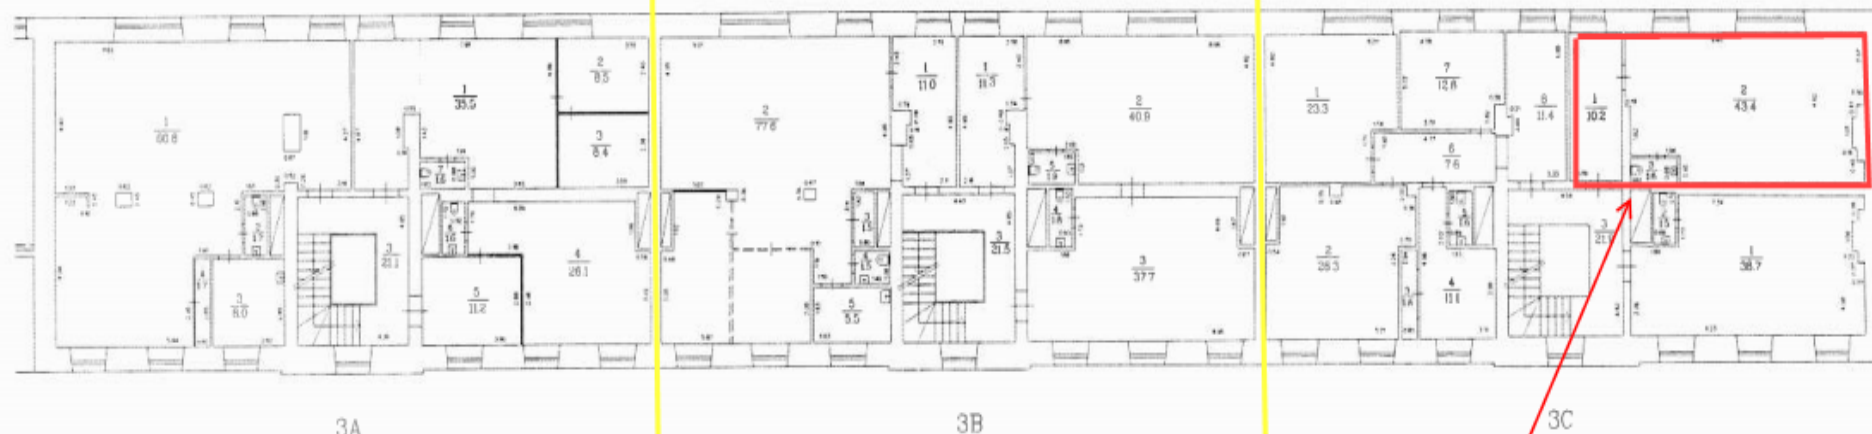

BŪVES 2. STĀVA PLĀNA SHĒMA

3 kazarma

3A

3B

3C

* Administratīvās ēkas Torņa ielā 4, Rīgā, (kadastra apzīmējums 0100 009 0065)

Koplietošanas telpu domājamā daļa

Kopējā telpu platība ēkā - 7669,7 m²

Iznomājamo telpu platība ēkā - 6582,1 m²

Koplietošanas telpu platība ēkā - 1087,6 m²

3.kazarma, 3C korpuss

045 Biroja telpas 3 Tualete 1.6

045 Biroja telpas 1 Kabinets

10.2

045 Biroja telpas 2 Kabinets

43.4

KOPĀ:

55,2 m² + 9,1* = 64,32 m²

Būves kadastra apzīmējums : 0100 009 0065 001